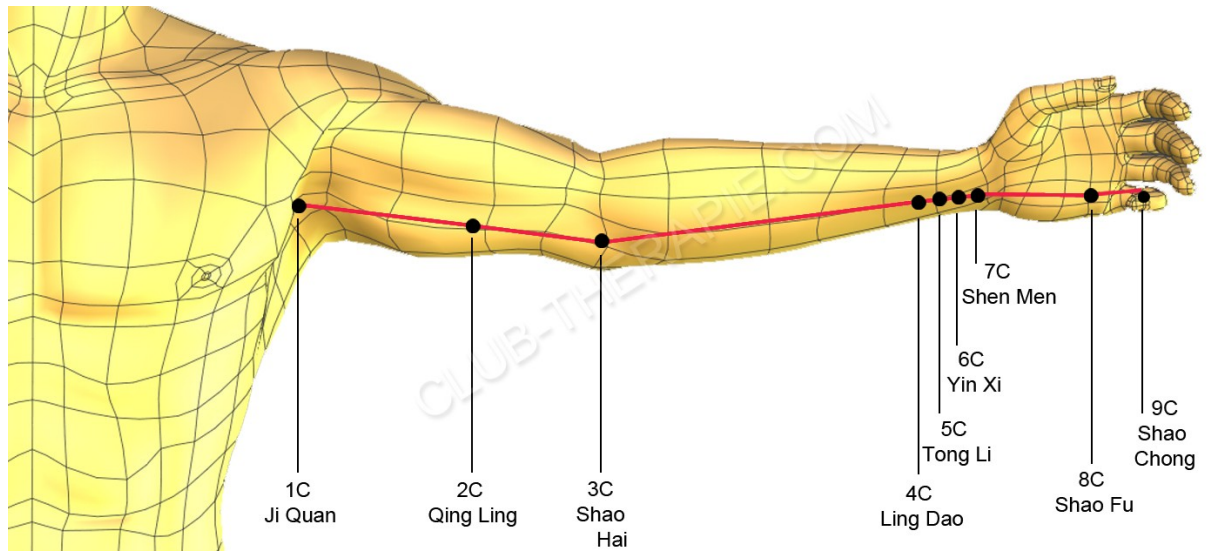

les points

le point Lao Gong (Palais du Labeur)

Ming Men

Bai hui

Hui Yin

Yong Chuan

les 3 Dan Tian

He gu

Mérédien du cœur

Du Mai - vaisseau gouverneur

Vaisseau de Conception (ligne médiane antérieure) - Ren Mai (Jen Mo).

Ren Mai - vaisseau conception