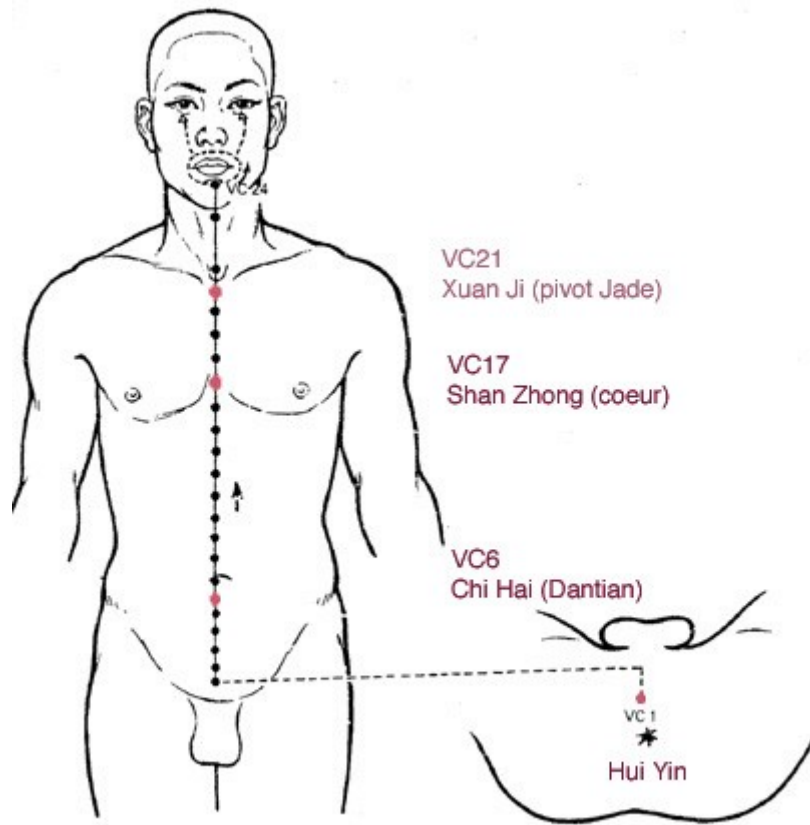

les points

le point Lao Gong (Palais du Labeur)

Ming Men

Bai hui

Hui Yin

Yong Chuan

les 3 Dan Tian

He gu

Mérédien du cœur

Du Mai - vaisseau gouverneur

Vaisseau de Conception (ligne médiane antérieure) - Ren Mai (Jen Mo).

Ren Mai - vaisseau conception