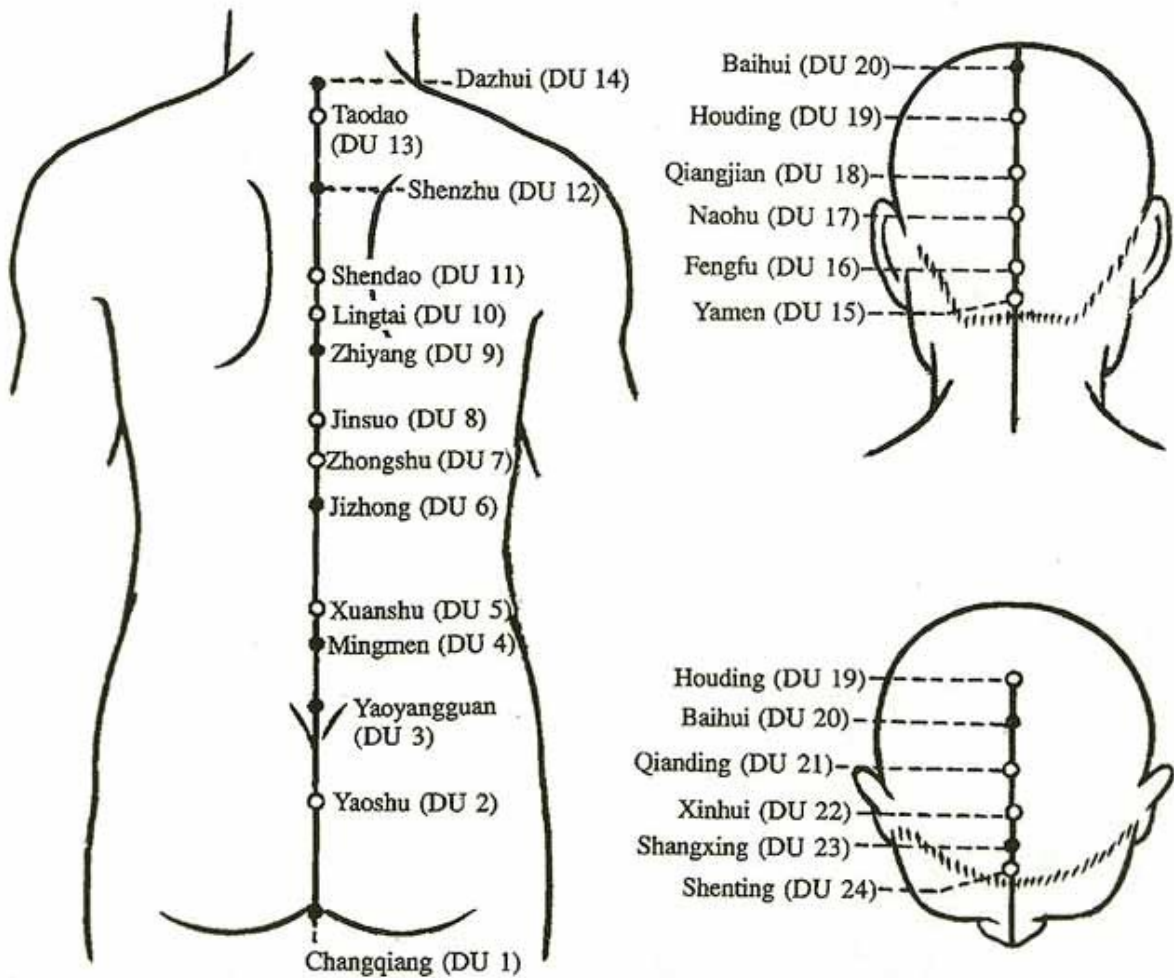

les points

le point Lao Gong (Palais du Labeur)

Ming Men

Bai hui

Hui Yin

Yong Chuan

les 3 Dan Tian

He gu

Mérédien du cœur

Du Mai - vaisseau gouverneur

Vaisseau de Conception (ligne médiane antérieure) - Ren Mai (Jen Mo).

Ren Mai - vaisseau conception